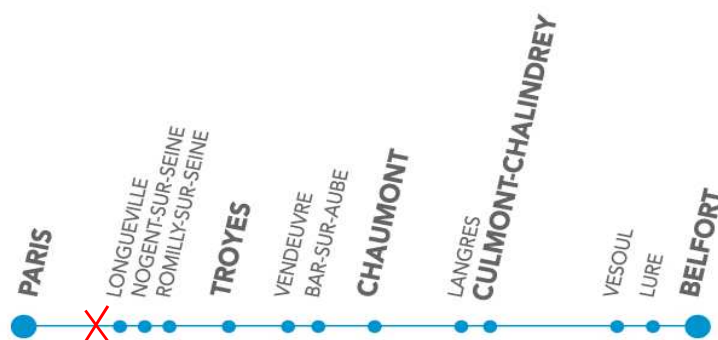

INFO TRAFIC TRAVAUX

Paris Est – Troyes – Chaumont – Culmont Chalindrey – (Dijon) – Vesoul – Belfort

Samedi 07 et dimanche 08 novembre 2015

PARIS EST > (CHALONS/TOURNAN) > TROYES > CHAUMONT > CULMONT-CHALINDREY > VESOUL > BELFORT

- SNCF La Radio,
Un point trafic toutes les 15 minutes, depuis l'appli SNCF et les sites internet SNCF.